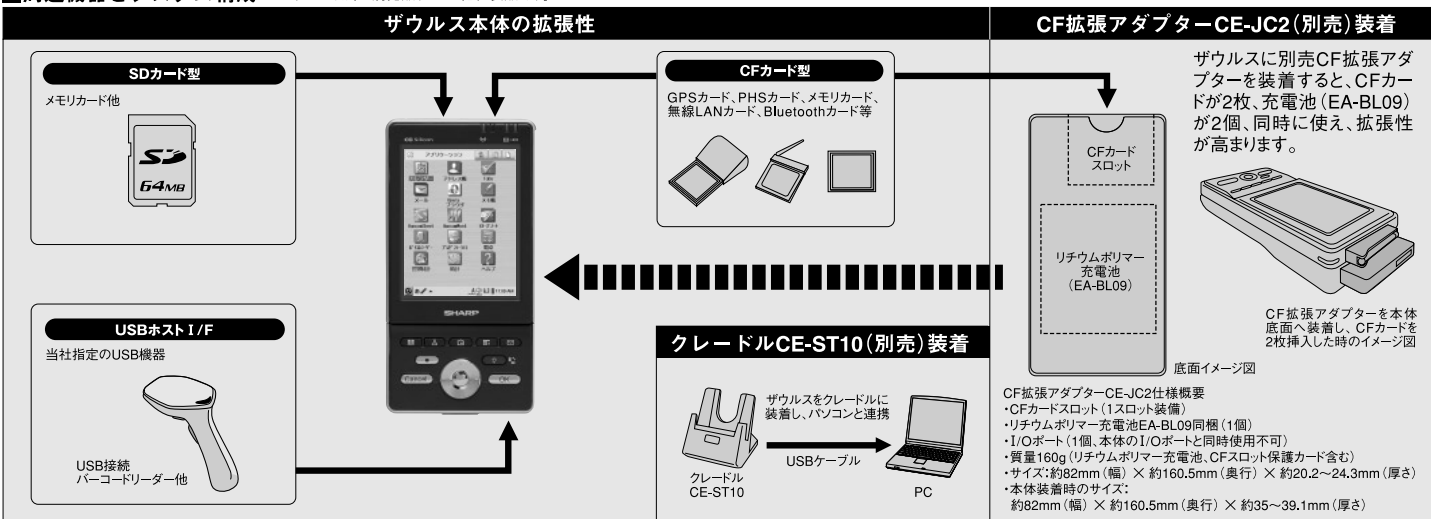

■周辺機器とシステム構成 ※ザウルス以外は別売品、または他社製品です。

SL-6000Nの詳細内容 <http://www.sharp.co.jp/products/sl6000/>

ザウルスに関する最新情報など多くの情報が入手できるポータルサイト <http://ezaurus.com/>

法人向のホームページ「Zaurus Business Solution」には活用提案/導入事例/開発環境などの情報を掲載 <http://ezaurus.com/bzsolution/>

■SL-6000N仕様

形名	SL-6000N	
OS/プラットフォーム	Embedded Linux®/Open PDA™	
CPU	Intel® PXA255プロセッサ(400MHz)	
表示	4型 半透過型システム液晶(バックライト付) 480 x 640 ドット(65,536色)、アナログ抵抗膜方式タッチパネル	
Flashメモリー	64MB(ユーザーエリア約 25 MB)	
RAM(ワークエリア)	SDRAM 64MB	
カードスロット	SDカードスロット×1、CF(コンパクトフラッシュ™)カードスロット(Type II)×1 (別売のCF拡張アダプター CE-JC2に CFカードスロット×1)	
接続端子	USB ホスト端子(ver.1.1対応、mini Aタイプ)、赤外線通信ポート(IrDA方式:115Kbps)、I/Oポート(16ピン、別売のクレードルCE-ST10接続用)、拡張バス(80ピン、別売のCF拡張アダプターCE-JC2接続用)、イヤホンマイク端子(2.5φ、3極)	
オーディオ	内蔵スピーカー、内蔵マイク	
電源	リチウムポリマー充電電池(EA-BL09)同梱、ACアダプター同梱、バックアップ電池(リチウム2次電池)内蔵	
キーボード	スライドカバー付きQWERTY キーボード	
使用時間	別表記載	
外形寸法	液晶保護カバーを取り付けられない状態	約79.8mm(幅)×約158mm(奥行)×約20.4mm(厚さ)
(突起部を除く)	液晶保護カバーを取り付けた状態	約79.8mm(幅)×約158mm(奥行)×約23mm(厚さ)
使用・保存環境	使用温湿度	0~40℃、20~90%RH(非結露)
	保存温湿度	-20~60℃、5~95%RH(非結露)
耐落下衝撃性能	1m*	
質量(液晶保護カバー除く)	約255g	
付属品	液晶保護カバー、リチウムポリマー充電電池(EA-BL09)1個、ACアダプター、ACコード、タッチペン(本体装着)、CFスロット保護カード(本体装着)、I/Oポートカバー(本体装着)、セットアップガイド、取扱説明書、お客様ご相談窓口のご案内、保証書	

* 当社テスト基準によるもので、繰り返しの製品落下を保証するものではありません。

●本機に搭載している機能をご使用になるためには、別途、設備や相手側機器あるいはインターネットサービスプロバイダ等のサービス契約が必要になる場合があります。●USB機器の接続については当社指定のものに限られます。また、別途ドライバソフト等の開発または購入が必要な場合があります。●通信機器と接続して使用する際は各機器の取扱説明書をお読みのうえ、使用環境条件等を守って正しくお使いください。

●Linux®は、Linus Torvaldsの米国およびその他の国における登録商標または商標です。●Java™、Personal Java™は、米国及びその他の国における米国Sun Microsystems, Inc.の登録商標または、商標です。●Open PDA™は、米国Metrowerks Corporationの登録商標または商標です。●OperaはOpera Software ASAの商標です。●HancocomMobileWord、HancocomMobileSheetは、HancocomLinux, Inc.の登録商標です。●コンパクトフラッシュ™はSanDisk Corporationの商標です。●SDロゴは商標です。●その他の会社名、製品名は、各社の登録商標または商標です。

■商品ご理解のために